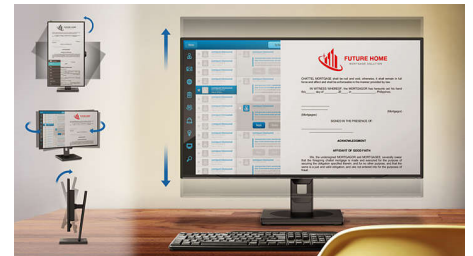

Технология MultiView

С монитором высокого разрешения Philips MultiView вам открывается целый мир возможностей подключения. MultiView позволяет подключить сразу два источника сигнала, что позволяет работать с несколькими устройствами одновременно, например с ПК и ноутбуком, для выполнения сложной многозадачной работы.

SmartErgoBase

SmartErgoBase — это подставка под монитор для удобного и эргономичного расположения дисплея и организации кабелей. Регулировка разворота, наклона и угла поворота обеспечивает максимальный комфорт пользователя. Регулировка высоты подставки гарантирует оптимальный угол просмотра и уменьшает физическую усталость в течение рабочего дня, а возможность организации кабелей уменьшает беспорядок и придает рабочему месту профессиональный вид.