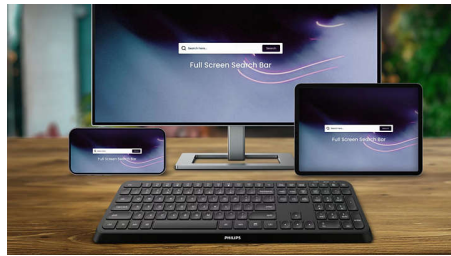

Suporta vários dispositivos

Teclado universal versátil. Este teclado é compatível com o seu computador, e ainda smartphone ou tablet.