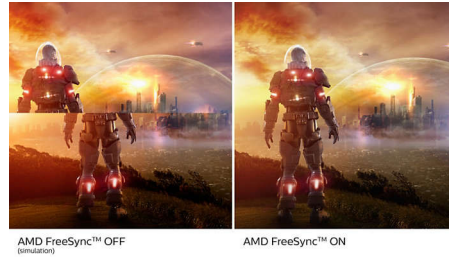

AMD FreeSync™ Premium

Beim Gaming sollten Ruckeln und kaputte Frames gar nicht erst auftreten. AMD FreeSync™ Premium ermöglicht Spielern ein flüssiges Spielerlebnis ohne Tearing bei höchster Leistung. Es werden keine Kompromisse gemacht – Spielen Sie ungestört mit schneller Aktualisierungsrate, Low Framerate Compensation und geringer Latenz.