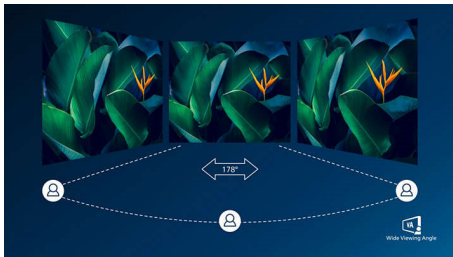

Popolna zasnova za vaš prostor

- Podstavek VESA omogoča prilagodljivo namestitev

Prijetno na pogled

- Način EasyRead omogoča branje kot na papirju
- Manjša utrujenosti oči s tehnologijo brez migetanja
- Način LowBlue za očem prijazno učinkovitost

Vrhunsko večpredstavnostno doživetje

- Povezava DisplayPort za najboljšo sliko
- HDMI zagotavlja univerzalno digitalno povezljivost
- Vgrajeni stereo zvočniki za večpredstavnostne vsebine

Vedno živahne slike

PHILIPS

LCD-monitor
Serija V 22 (diagonala 21,5 palca/54,6 cm), 1920 x 1080 (Full HD)

Značilnosti

Zaslon VA

LED-zaslon VA Philips ima napredno tehnologijo za večdomensko navpično poravnavo, ki zagotavlja izjemno visoko statično kontrastno razmerje za izredno živahne in svetle slike. Zlahka zmore standardne pisarniške aplikacije in je idealen za fotografije, brskanje po spletu, filme, igre in zahtevne grafične aplikacije. Optimirana tehnologija za upravljanje slikovni pik omogoča izjemno širok 178-stopinjski kot gledanja in jasno sliko.