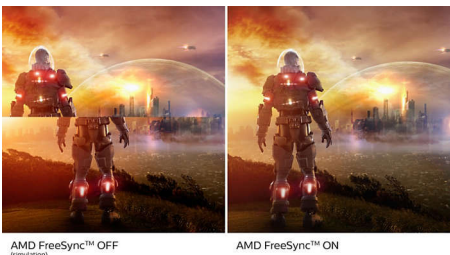

Huipputarkkaa pelaamista

Pelattessa ei pitäisi joutua tekemään kompromisseja. Tästä pitää huolen Philipsin

uusi näyttö. AMD FreeSync™ -tekniikka takaa sujuvan ja häiriöttömän suorituskyvyn, näytön nopean päivityksen ja huippulyhyet vasteajat lähes kaikilla kuvanopeuksilla.