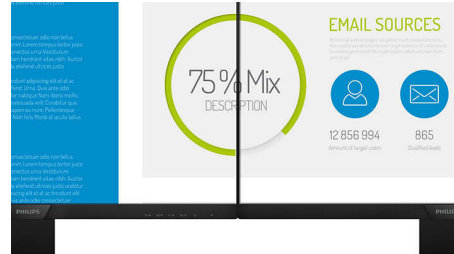

Äärimmäisen ohut reunus

Uusien Philips-näyttöjen reunukset ovat äärimmäisen ohuet, mikä vähentää häiriötekijöitä ja tarjoaa mahdollisimman suuren kuva-alan. Ohuet reunat sopivat erinomaisesti esimerkiksi peleissä, graafisessa suunnittelussa ja ammattisovelluksissa käytettäviin usean näytön järjestelmiin, joissa ohutreunaisilla näytöillä luodaan yhden suuren näytön vaikutelma.