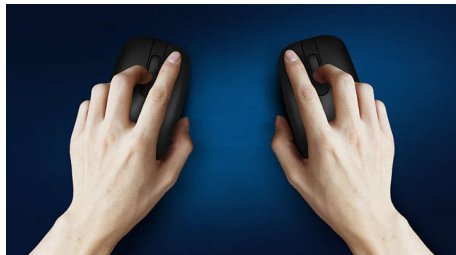

Philips 300 Series
Беспроводная мышь

3 кнопки

Беспроводное подключение
2,4 ГГц
Оптический датчик

SPK7384

Беспроводная портативность где угодно

Удобная и стильная мышь с функцией подстройки под размер ладони. Легко помещается в сумке. Идеально подходит для использования с ноутбуком. Оснащена беспроводным подключением и оптическим датчиком, который позволяет использовать ее на разных типах поверхностей.

- Симметричный дизайн подойдет как правше, так и левше
- Эргономичная конструкция: мышь удобно лежит в руке
- Высокоточная оптическая технология для плавного управления

PHILIPS

Беспроводная мышь
3 кнопки Беспроводное подключение 2,4 ГГц, Оптический датчик

SPK7384/01

Основные особенности

Точный оптический датчик

Высокоточная оптическая технология для плавного управления

Удобная эргономичная конструкция

Эргономичная конструкция: мышь удобно лежит в руке

Симметричный дизайн мыши