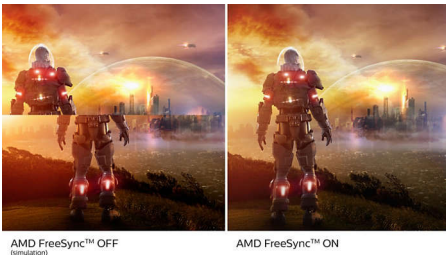

AMD FreeSync™ Premium

Spēlējot nevajadzētu veikt izvēli starp saraustītu spēli un sakropļotiem kadriem. AMD FreeSync™ Premium nopietniem spēlētājiem sniedz plūstošu spēli bez traucējumiem ar maksimālu veiktspēju. Kompromisi nav pieļauti – spēlējiet pārliecinoši ar augstu atsvaidzes intensitāti, zemu kadru ātruma kompensāciju un zemu latentumu.