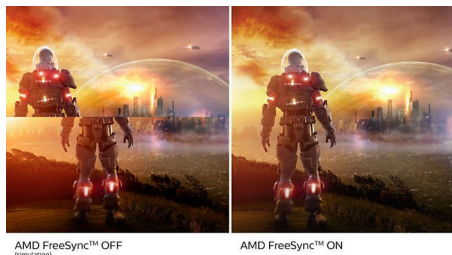

Надзвичайно плавні ігри

Під час відтворення гри не має бути жодних розривів чи спотворених кадрів. Із новим монітором Philips цього й не буде. Насолоджуйтеся плавним відтворенням без дефектів практично за будь-якої частоти кадрів завдяки технології AMD FreeSync™, плавному швидкому оновленню та надшвидкому часу відповіді.