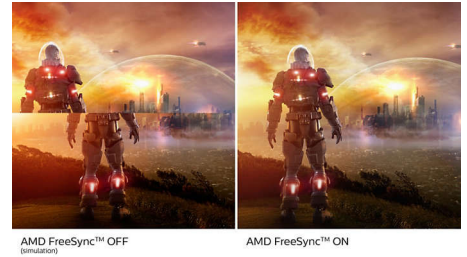

AMD FreeSync™ Premium

Jugar no debería suponer tener que elegir entre una experiencia interrumpida o fotogramas incompletos. AMD FreeSync™ Premium ofrece a los jugadores más exigentes una experiencia de juego fluida, sin fallos y al máximo rendimiento. No hay que renunciar a nada, juega con confianza gracias a una alta frecuencia de actualización, una baja compensación de fotogramas y una baja latencia.