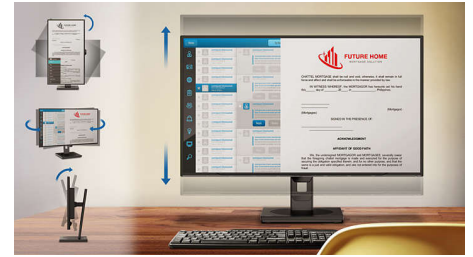

SmartErgoBase

A SmartErgoBase olyan monitortalp, amely ergonomikus és kényelmes kijelzést, valamint kábelvezetést tesz lehetővé. A talp a maximális kényelem érdekében különféle szögben billenthető, dönthető és forgatható. Az állítható magasságú állvány révén a képernyőt optimális szintben nézheti, így enyhíti egy hosszú munkanap fátalmait. A kábelvezetés megszünteti a kábelrengeteget, és rendben tartja a munkaterületet, profi megjelenést kölcsönözve annak.

EasyRead üzemmód

EasyRead üzemmód a papírhoz hasonló olvasási élményért

Beépített sztereó hangszórók

Egy pár kiváló minőségű sztereó hangszóró a kijelzőbe építve. A típustól és kialakítástól függően lehet látható és előlről sugárzó, rejtett és alulról, felülről, vagy hátulról sugárzó.