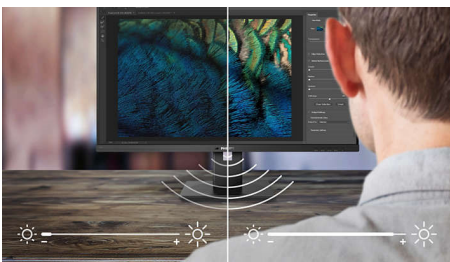

Kenmerken

LED-technologie

Witte LED's zijn Solid State-apparaten die sneller op volle sterkte licht geven, waardoor ze snel klaar zijn voor gebruik. LED's bevatten geen kwik en kunnen dus milieuvriendelijk worden weggegooid en gerecycled. Met LED's kan LCD-achtergrondverlichting makkelijker worden gedimd, waardoor de contrastverhouding super hoog is. Dankzij de consistente helderheid op het scherm leveren de LED's een fantastisch nauwkeurige kleurweergave.

PowerSensor

PowerSensor is een ingebouwde 'personensensor' die onschadelijke infraroodsignalen uitzendt en ontvangt om te bepalen of de gebruiker aanwezig is. Zodra de gebruiker wegloopt van het bureau, wordt de helderheid van de monitor verlaagd. De energiekosten worden zo met meer dan 80 procent verlaagd en de levensduur van de monitor wordt verlengd.

DisplayPort

DisplayPort is een digitale koppeling tussen de PC en monitor, zonder conversie. Met ondersteuning voor kabels van maximaal 15 meter en een gegevensoverdracht van 10,8 Gbps/sec liggen de capaciteiten van een DisplayPort hoger dan die van een DVI-poort. De goede prestaties en verwaarloosbare vertraging zorgen voor de snelste beeld- en vernieuwingsfrequenties, wat DisplayPort niet alleen de beste keus maakt voor algemeen gebruik bij u thuis of op kantoor, maar ook voor veeleisende games en films, videobewerking en meer. DisplayPort kan op diverse adapters worden aangesloten voor nog meer gebruiksgemak.