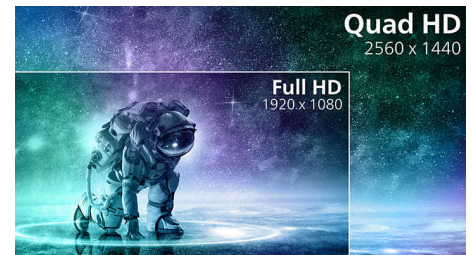

Kristalno jasna slika

Ovi Philips monitori daju kristalno jasnu sliku Quad HD rezolucije od 2560x1440 ili 2560x1080 piksela. Uz korišćenje panela visokih performansi sa velikom gustinom piksela, koju omogućavaju izvori velikog propusnog opsega, kao što su USB-C, Displayport i HDMI, ovi novi monitori oživljavaju slike i grafiku. Bez obzira na to da li ste zahtevni profesionalac koji traži izuzetno detaljne informacije za CAD-CAM rešenja, korisnik aplikacija za 3D grafiku ili finansijski genije koji radi sa ogromnim tabelama, Philips monitori daju kristalno jasnu sliku.