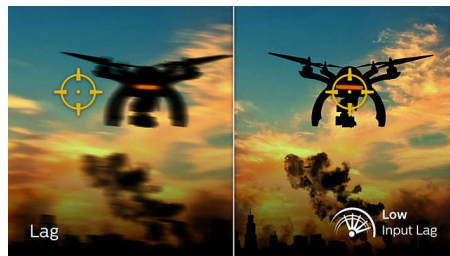

Malo kašnjenje na ulazu

Kašnjenje na ulazu predstavlja vremenski period između obavljanja radnje pomoću povezanog uređaja i prikazivanja rezultata na ekranu. Malo kašnjenje na ulazu skraćuje vreme između unosa komande na uređaju i prikazivanja na monitoru, čime se značajno poboljšava doživljaj igranja igara osetljivih na „trzanje“, što je naročito važno onima koji igraju dinamične, takmičarske igre.