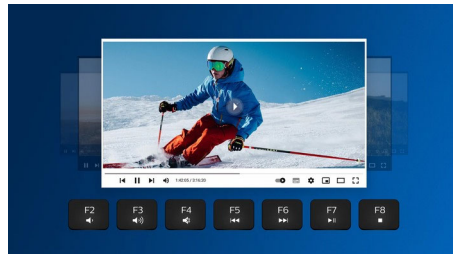

Koppeln Sie es mit bis zu 3 Geräten

Formschöne Kombination aus Tastatur und Maus für viele Verwendungszwecke, mit der Sie problemlos zwischen drei beliebigen Geräten wie Computer, Tablet und Smartphone wechseln können. Organisieren Sie Ihren Arbeitsalltag neu mit nur einem Gerät, das drei andere steuert.

Ergonomische Handballenauflage

Die Handballenauflage ermöglicht es Ihnen, Ihre Hände bequem auf der Tastatur zu positionieren, und bietet eine angenehme Position, um Ihre Handflächen abzulegen, wenn Sie gerade nicht tippen.

Multimedia-Shortcuts

Mit diesen Multimedia-Shortcuts können Sie ganz einfach per Mausklick zwischen Musik, Lautstärke oder Videowiedergabe wechseln.

Intelligenter Energieverbrauch

Mit der intelligenten Energiesparfunktion kann diese Maus-Tastatur-Kombination in den Stand-by-Modus wechseln und somit Energie sparen, wenn sie nicht in Gebrauch sind.