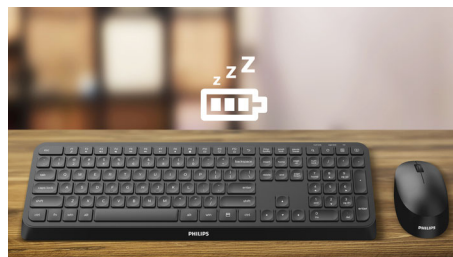

Diese Kombination aus Tastatur und Maus wurde für Produktivität entwickelt. Sie verfügt über eine kabellose Verbindung, eine abnehmbare Handballenstütze, eine Mausempfindlichkeit von 3200 DPI und kann mit bis zu drei Geräten verbunden werden, um einen idealen Arbeitsplatz zu schaffen.

Koppeln Sie es mit bis zu 3 Geräten

Formschöne Kombination aus Tastatur und Maus für viele Verwendungszwecke, mit der Sie problemlos zwischen drei beliebigen Geräten wie Computer, Tablet und Smartphone wechseln können. Organisieren Sie Ihren Arbeitsalltag neu mit nur einem Gerät, das drei andere steuert.

Ergonomische Handballenauflage

Die Handballenauflage ermöglicht es Ihnen, Ihre Hände bequem auf der Tastatur zu positionieren, und bietet eine angenehme Position, um Ihre Handflächen abzulegen, wenn Sie gerade nicht tippen.

Multimedia-Shortcuts

Mit diesen Multimedia-Shortcuts können Sie ganz einfach per Mausklick zwischen Musik, Lautstärke oder Videowiedergabe wechseln.

Intelligenter Energieverbrauch

Mit der intelligenten Energiesparfunktion kann diese Maus-Tastatur-Kombination in den Stand-by-Modus wechseln und somit Energie sparen, wenn sie nicht in Gebrauch sind.