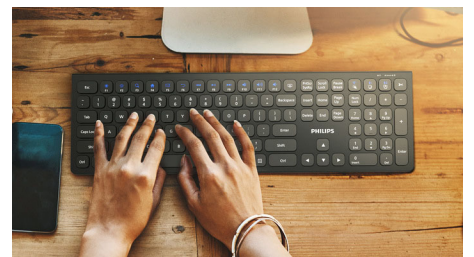

Koppeln Sie es mit bis zu 3 Geräten

Formschöne Kombination aus Tastatur und Maus für viele Verwendungszwecke, mit der Sie problemlos zwischen drei beliebigen Geräten wie Computer, Tablet und Smartphone wechseln können. Organisieren Sie Ihren Arbeitsalltag neu mit nur einem Gerät, das drei andere steuert.

Multimedia-Shortcuts

Mit diesen Multimedia-Shortcuts können Sie ganz einfach per Mausklick zwischen Musik, Lautstärke oder Videowiedergabe wechseln.

Intelligenter Energieverbrauch

Mit der intelligenten Energiesparfunktion kann diese Maus-Tastatur-Kombination in den Stand-by-Modus wechseln und somit Energie sparen, wenn sie nicht in Gebrauch sind.

Bis zu 3.200 DPI

Diese Maus ermöglicht ein präzises Tracking in den 5 Stufen 800/1.200/1.600/2.400/3.200. Bis zu 3.200 DPI für eine verbesserte Gleitfähigkeit und Genauigkeit.

Kompatibilität mit mehreren Betriebssystemen

Dank der Kompatibilität mit iOS, MAC und Windows können Sie einfach über die Shortcuts zwischen diesen wechseln.

Flache Tasten

Die Tasten mit flachem Profil sorgen für einen eleganten Look und reagieren schnell beim Tippen.