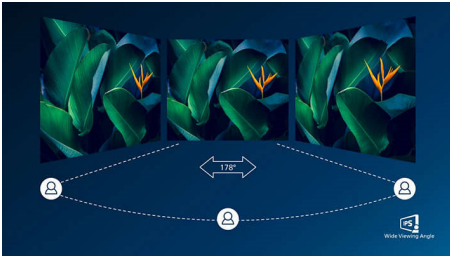

Täydellinen lisä tilaasi

- VESA-kiinnitys tarjoaa joustavuutta

Säästä silmiäsi

- EasyRead-tila – kuin lukisit paperista
- Välikymätön tekniikka vähentää silmien väsymistä
- LowBlue-tila lisää työn tehokkuutta vähentämällä silmien rasitusta

PHILIPS

Full HD -LCD-näyttö
V Line 24 (halkaisija 23,8 tuumaa / 60,5 cm), 1920 x 1080 (Full HD)

243V7QDAB/01

Kohokohdat

IPS-tekniikka

IPS-näyttöjen edistyksellisen tekniikan ansiosta saat erittäin laajat 178/178 asteen katselukulmat, jotka mahdollistavat näytön katsomisen lähes mistä tahansa katselusuunnasta. Tavanomaisista TN-näytöistä poiketen IPS-näytöissä on erittäin terävä kuva ja elävät värit. Niinpä ne ovat ihanteellisia valokuvien ja elokuvien katseluun, Internetin selaamiseen sekä tarkkaa värien erottelua ja yhtenäistä kirkkautta vaativien ammattisovellusten käyttöön.

Äärimmäisen ohut reunus

Uusien Philips-näyttöjen reunukset ovat äärimmäisen ohuet, mikä vähentää

häiriötekijöitä ja tarjoaa mahdollisimman suuren kuva-alan. Ohuet reunat sopivat erinomaisesti esimerkiksi peleissä, graafisissa suunnittelussa ja ammattisovelluksissa käytettäviin usean näytön järjestelmiin, joissa ohutreunaisilla näytöillä luodaan yhden suuren näytön vaikutelma.