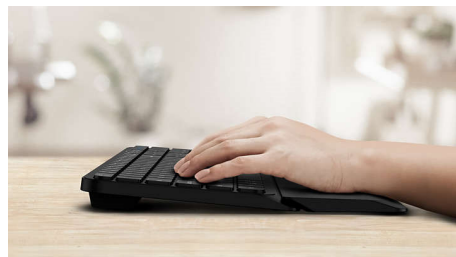

Эргономичный упор для запястья

Упор для запястья помогает комфортно расположить руки на клавиатуре и станет удобной подставкой для рук, когда вы не занимаетесь печатью символов.