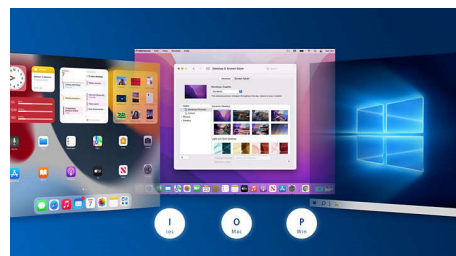

Умная экономия энергии

С интеллектуальной функцией энергосбережения эти клавиатура и мышь переходят в режим ожидания и не расходуют питание, когда не используются.

До 3200 DPI

Эта мышь предлагает 5 уровней точности: 800/1200/1600/2400/3200; возможность выбора до 3200 DPI позволит более точно и плавно управлять курсором.

Совместимость с разными ОС

Совместимо с iOS, MAC и Windows — между ними можно легко переключаться кнопками быстрого доступа.

Низкие кнопки

Стильные низкие кнопки позволяют быстро печатать на клавиатуре.

Беспроводные клавиатура+мышь