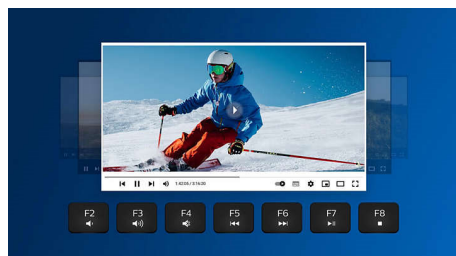

Сопряжение с 3 устройствами

Превосходный комплект клавиатуры и мыши для работы, который поддерживает простое переключение между тремя устройствами, включая любые компьютеры, планшеты и смартфоны. Меняйте правила работы и легко переключайтесь между несколькими устройствами.

Эргономичный упор для запястья

Упор для запястья помогает комфортно расположить руки на клавиатуре и станет удобной подставкой для рук, когда вы не занимаетесь печатью символов.

Мультимедийные кнопки

С этими мультимедийными кнопками вы легко сможете управлять музыкой, громкостью или воспроизведением видео одним нажатием.