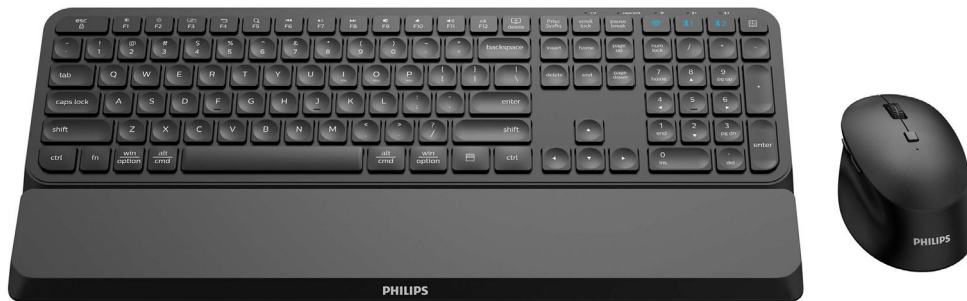

Philips 6000 series
Беспроводные
клавиатура+мышь

Расширенная совместимость

Съемный упор для запястья
Низкопрофильный дизайн
До 3200 DPI (регулируется)

SPT6607B

Удобная беспроводная конструкция

Это комбо клавиатура + мышь предназначено для продуктивной работы. Они предлагают беспроводное подключение, съемный упор для запястья, чувствительность мыши 3200 DPI и возможность одновременно подключать до 3 устройств для создания более оптимизированного рабочего пространства.

Создано с учетом вашего комфорта

- Эргономичный упор для запястья для максимального комфорта

Создано для эффективной работы

- Удобные мультимедийные кнопки
- Стильные низкие кнопки для быстрого нажатия
- Совместимость с разными ОС для подключения к разным устройствам

PHILIPS

Беспроводные клавиатура+мышь
Расширенная совместимость Съёмный упор для запястья, Низкопрофильный дизайн, До 3200 DPI (регулируется)

SPT6607B/00

Основные особенности

Беспроводное подключение 2,4 ГГц

Эргономичный упор для запястья

Упор для запястья помогает комфортно расположить руки на клавиатуре и станет удобной подставкой для рук, когда вы не занимаетесь печатью символов.

Мультимедийные кнопки

С этими мультимедийными кнопками вы легко сможете управлять музыкой, громкостью или воспроизведением видео одним нажатием.