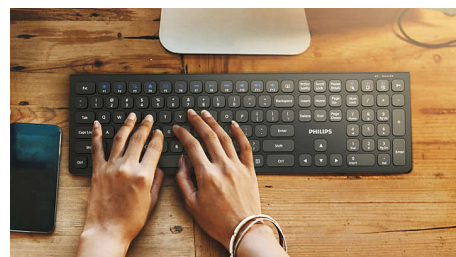

Низкие кнопки

Стильные низкие кнопки позволяют быстро печатать на клавиатуре.