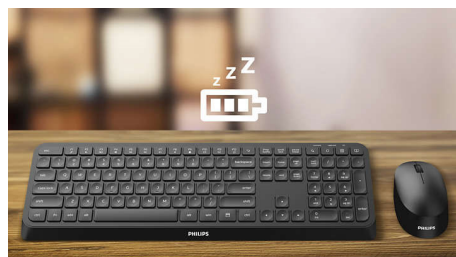

Умная экономия энергии

С интеллектуальной функцией энергосбережения эти клавиатура и мышь переходят в режим ожидания и не расходуют питание, когда не используются.