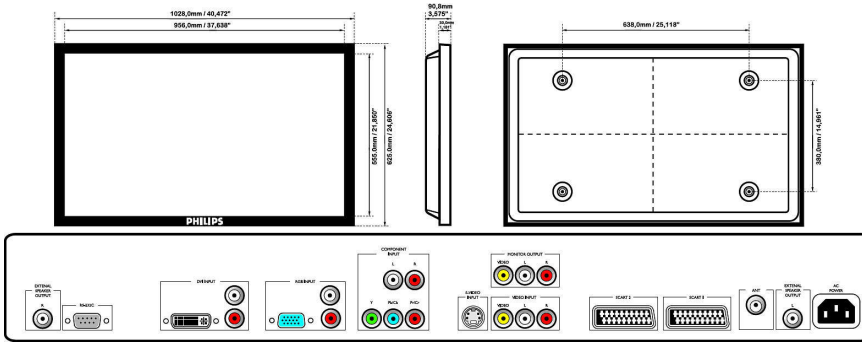

Güç

- Güç kaynağı: 100-240 VAC, 50/60 Hz
- Tüketim (Açık modu): 240 Watt (tipik)
- Uyku Modu: 5 W Maks.

Desteklenen Ekran Çözünürlüğü

- Bilgisayar formatları: 640 x 480, 60, 72, 75 Hz, 800 x 600, 60, 72, 75 Hz, 848 x 480, 60 Hz, 1024 x 768, 60, 70, 75 Hz, 1280 x 1024, 60 Hz
- Video formatları: 480i, 60 Hz, 480p, 60 Hz, 576p, 50 Hz, 576i, 50 Hz, 720p, 50, 60 Hz, 1080i, 50, 60 Hz

Boyutlar

- %50 parlaklığa kadar kullanım ömrü: 60000 saat
- Ürün ağırlığı: 29 kg
- Set Genişliği (inç): 40,472 inç
- Sıcaklık aralığı (çalışma): +32°F - +104°F
- Set Yüksekliği (inç): 24,606 inç
- Sıcaklık aralığı (saklama): -4°F - 140°F
- Set Derinliği (inç): 3,535 inç
- Ürün ağırlığı (lb): 63,934 lb
- Bağıl nem: %20 - %80
- Derinlik (tabanlık hariç): 89,8 mm
- Genişlik (tabanlık hariç): 1028 mm
- Yükseklik (tabanlık hariç): 625 mm
- Isı (çalıştırma): 0°C - +40°C
- Isı (saklama): -20°C - +60°C

Tuner/Alım/İletim

- Radyo bantları: Hiperbant, S Kanalı, UHF, VHF
- TV sistemi: PAL, SECAM
- Video Oynatma: NTSC, PAL, SECAM

Aksesuarlar

- Birlikte verilen aksesuarlar: Masa üstü stand, DVI-D kablosu, VGA kablosu, Uzaktan Kumanda, Pil, AC Güç Kablosu
- Kullanım Kılavuzu: İngilizce, Almanca, Fransızca, İspanyolca, İtalyanca
- İsteğe bağlı aksesuarlar: Tavana asma aparatı, Sabit duvara asma aparatı, Hareketli duvara asma aparatı
- CD-ROM'da Kullanım Kılavuzu: (RS232 protokolü dahildir)

Yayın tarihi 2024-04-05

Sürüm: 1.0.5

EAN: 87 12581 32526 8

© 2024 Koninklijke Philips N.V.
Tüm hakları saklıdır.

Teknik özellikler üzerinde önceden haber vermeden değişiklik yapılabilir. Ticari markalar, Koninklijke Philips N.V. şirketi veya ilgili kuruluşlara aittir.

www.philips.com