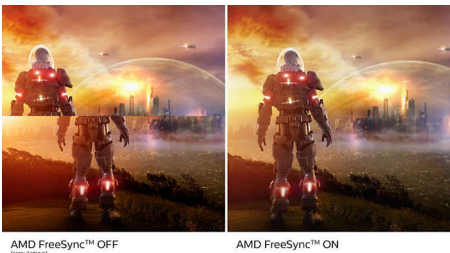

AMD FreeSync™ Premium

Η αστάθεια παιχνιδιού και τα κατεστραμμένα καρέ δεν αρμόζουν στο gaming. Η τεχνολογία AMD FreeSync™ Premium προσφέρει στους σοβαρούς παίκτες μια ομαλή εμπειρία παιχνιδιού χωρίς διακοπές και τρεμπόπαιγμα, σε κορυφαία απόδοση. Δεν υπάρχουν συμβιβασμοί, το παιχνίδι έχει σίγουρα υψηλό ρυθμό ανανέωσης, χαμηλή αντιστάθμιση ρυθμού καρέ και χαμηλό χρόνο αναμονής.