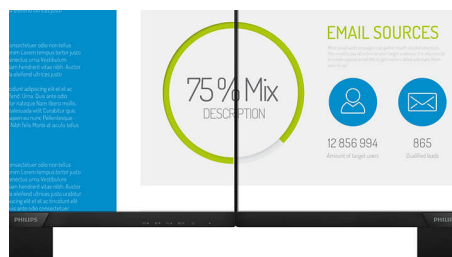

Philips
LCD-skærm med farver i
ultrabredde

E Line

24 (23,8" / 60,5 cm diag.)
1920 x 1080 (Full HD)

246E9QJAB

Fantastiske farver og stilfuldt design

Philips E-line-skærmen har et elegant design med enestående billedydelse. Full HD-skærmen med tynd ramme og Ultra Wide-Color-teknologi gør grafikken helt virkelighedstro. Nyd enestående billeder i et stilfuldt design.

16:9 Full HD-skærm

Billedkvalitet betyder noget. Normale skærme leverer kvalitet, men du forventer mere. Denne skærm har en forbedret Full HD 1920 x 1080-opløsning. Med Full HD får du knivskarpe detaljer parret med høj lysstyrke, utrolig kontrast og realistiske farver, så du kan forvente et livagtigt billede.

UltraNarrow-ramme

De nye displays fra Philips har ultratynde rammer, der giver minimal distraktion og en

maksimal visningsstørrelse. Den ultratynde ramme er specielt velegnet til opsætninger med flere skærme, f.eks. til spil, grafisk design og professionelle anvendelser, hvor man får fornemmelsen af at bruge én stor skærm.