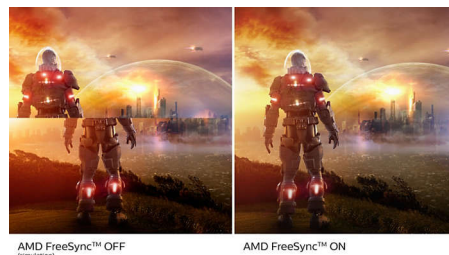

Helt problemfrit spil

Spil bør ikke være et valg mellem usammenhængende gameplay eller ødelagte billeder. Med den nye Philips-skærm behøver det heller ikke at være sådan. Opnå flydende effektivitet uden artefakter ved stort set alle billedhastigheder med AMD FreeSync™-teknologi, nem og hurtig opdatering og ekstremt hurtige svartider.