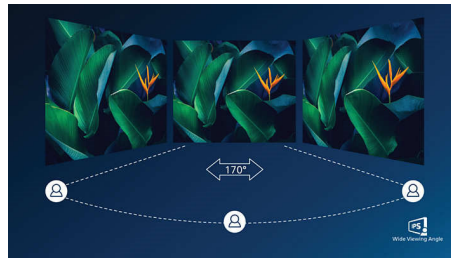

IPS-Technologie

IPS-Monitore verwenden eine fortschrittliche Technologie, die für einen besonders großen Betrachtungswinkel von 170/170 Grad sorgt, sodass man aus nahezu jedem Winkel auf den Monitor schauen kann. Im Gegensatz zu herkömmlichen TN-Bildschirmen erhalten Sie mit IPS-Monitoren gestochen scharfe Bilder mit lebendigen Farben. Dadurch sind sie nicht nur ideal für Fotos, Filme und das Surfen im Internet, sondern auch für professionelle Anwendungen mit hohen Anforderungen an die Farbgenauigkeit und eine gleichmäßige Helligkeit zu jedem Zeitpunkt.