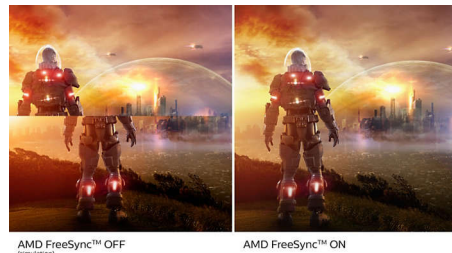

Eriti sujuv mängimine

Mängides ei tohiks mäng kinni kiiluda, pilt ebauhtlane olla või kaadrid katkeda. Uue Philipsi monitoriga ei pea see nii olema. AMD FreeSync™-i tehnoloogia, sujuvalt kiire värskendamine ja eriti kiire reaktsiooniaeg

tagavad sujuva artefaktideta toimimise peaaegu igal kaadrisagedusel.