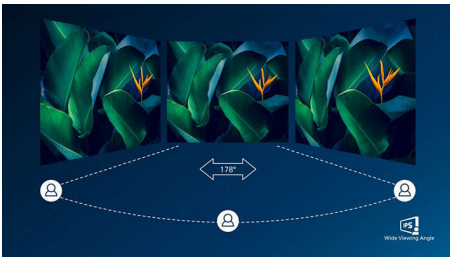

PHILIPS

Esiletõstetud tooted

Ultra Wide Colori tehnoloogia

Ultra Wide-Colori tehnoloogia pakub täiuslikuma pildi esitamiseks laiemat värvispektrit. Ultra Wide-Colori laiem värvigamma tagab loomulikumat rohelist, tõetruumad punased ja sügavamad sinised toonid. Äratage Ultra Wide-Colori tehnoloogia tõetruude värvide abil meediameelelahutus, pildid ja isegi loovteenused ellu.

IPS tehnoloogia

IPS-kuvarid kasutavad täiustatud tehnoloogiat, mis tagab eriti laiad 178/178-kraadised vaatenurgad, võimaldades vaadata kuvarit peaaegu igast nurgast. Erinevalt tavalistest TN-paneelidest tagavad IPS-kuvarid märkimisväärselt selge ja erksate värvidega pildi, mistõttu on see ideaalne mitte ainult fotode, filmide ja veebi sirvimise jaoks, kuid ka professionaalsete rakenduste jaoks, mis vajavad kogu aeg täpseid värve ja püsivat heledust.