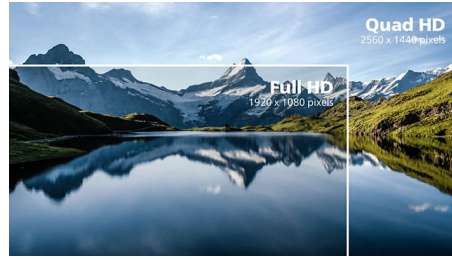

Kristallselge pilt

Need Philipsi ekraanid edastavad kristallselgeid, Quad HD 2560 × 1440 või 2560 × 1080 piksliiga pilte. Tänu suure jõudlusega paneelidele ja suurele piksliite arvule, mida kasutavad suure ribalaiusega allikad, nt USB-C, Displayport ja HDMI, äratavad need ekraanid teie pildid ja graafika ellu. Philipsi ekraanid toovad teieni kristallselged pildid, olenemata sellest, kas olete nõudlik spetsialist, kes vajab CAD-CAM lahenduste jaoks väga üksikasjalikku teavet, kasutab 3D graafilisi rakendusi või finantsabimeest keeruliste arvutustabelite kallal töötamisel.