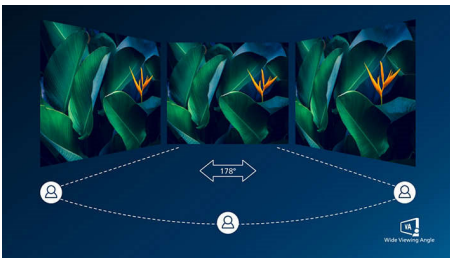

Displej VA

Displej VA LED značky Philips využíva pokročilú multidoménovú technológiu vertikálneho vyrovnania, ktorá dosahuje super vysoké pomery statického kontrastu pre

mimoriadne živý a jasný obraz. Bez problémov zvládne bežné kancelárske využitie a okrem toho je vhodný najmä na prezeranie fotografií, prehliadanie webu, sledovanie filmov, hranie hier a používanie náročných grafických aplikácií. Jeho optimalizovaná technológia správy pixelov poskytuje mimoriadne široký zorný uhol 178/178 stupňov a ostrý obraz.