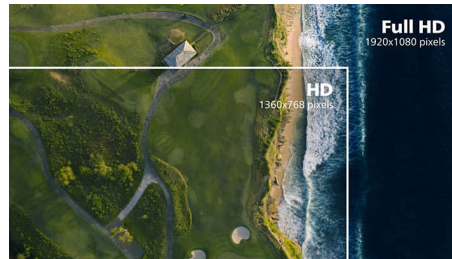

Displej Full HD 16 : 9

Na kvalite obrazu záleží. Bežné displeje prinášajú kvalitu, no vy chcete viac. Tento displej je vybavený zdokonaleným rozlíšením Full HD 1920 x 1080, vďaka ktorému sa môžete tešiť na ostré detaily, vysoký jas, úžasný kontrast a realistické farby pre skutočne živý obraz.