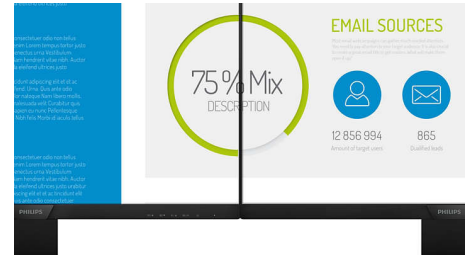

Výnimočne úzky rám

Nové obrazovky Philips majú výnimočne úzky rám, ktorý spôsobuje len minimálne rušenie a poskytuje maximálnu pozorovaciu plochu. Tento dizajn je veľmi vhodný na používanie viacerých displejov alebo spojených displejov pri hraní, grafickom dizajne a profesionálnych aplikáciách. S výnimočne úzkym rámom budete mať pocit, že používate jeden veľký displej.