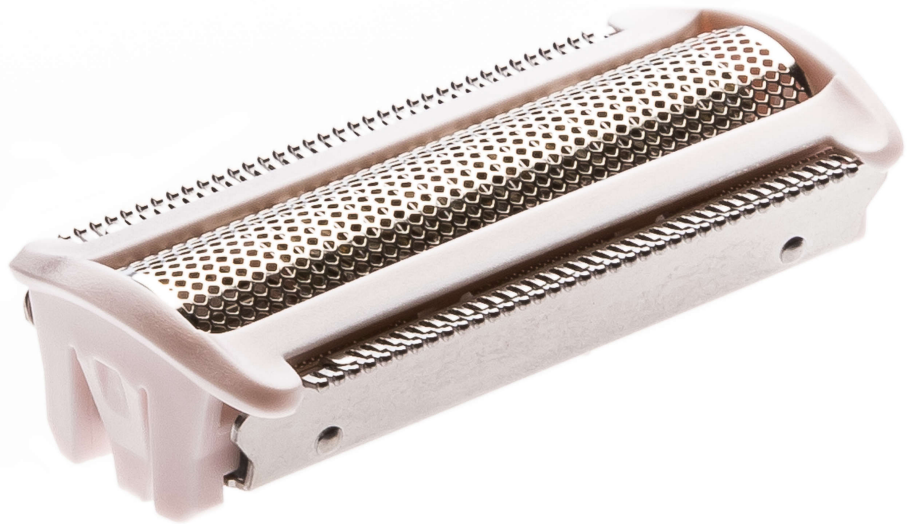

PHILIPS

Scheerblad

SatinShave
Advanced

CP1497/01

Het huidige scheerblad vervangen

Bijpassende producten vind je op het specificatietabblad

Voor voortdurend ultraglad scheren

Het gemak van Philips-reserveonderdelen

- Vernieuw uw product eenvoudig met originele Philips-onderdelen

Kenmerken

Eenvoudig vervangen van onderdelen

Zo nu en dan heeft uw product een servicebeurt nodig en met de vervangingsonderdelen van Philips is het nog

nooit zo gemakkelijk geweest om uw product te onderhouden. De Philips-kwaliteit is gegarandeerd.

Specificaties

Vervangbaar onderdeel

voor ontharingsproducten: BRE630, BRE634, BRE640, BRE650, BRL140, BRE710, BRE715, BRE720, BRE735, BRE740, BRL175