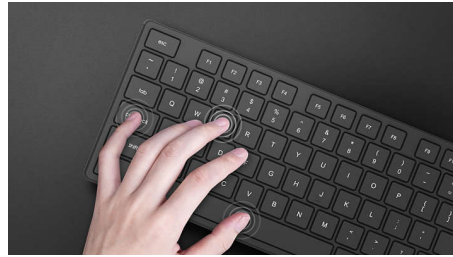

- Toetsen met witte LED

Personaliseer en optimaliseer voor topprestaties

- Vijf extra speciale macrotoetsen voor aanpassing

Prestaties om mee te domineren

- Volledige rollover van toetsen met anti-ghosting voor complexe snelle invoer
- Optimale mechanische cyanschakelaars voor een snelle reactie

PHILIPS

Bekabeld mechanisch toetsenbord voor gamen

Snelle mechanische toetsen Toetsen met witte LED, 5 extra speciale macrotoetsen, Zwart lichtmetalen oppervlak

Kenmerken

Volledige rollover van n-toetsen

Snelle, complexe gametoetsaanslagen vragen om geavanceerde prestaties. Dankzij de volledige rollover van n-toetsen, wordt elke toets duidelijk onafhankelijk geregistreerd, zodat elke toetsaanslag correct wordt geregistreerd, ongeacht hoeveel andere toetsen er tegelijkertijd worden ingedrukt of vastgehouden.

Waterbestendige toetsen

Soms gaat er iets mis. Met dit waterbestendige toetsenbord is incidenteel morsen of afsputten geen probleem. Deze toetsenborden zijn gemaakt om lang mee te gaan.

50 miljoen toetsaanslagen