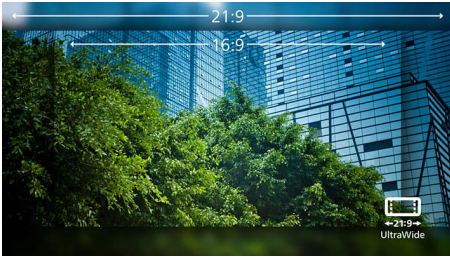

Funktioner

Ultrabreda kristallklara bilder

De här skärmarna från Philips ger otroligt klara, ultrabreda Quad HD-bilder med 3440 x 1440 bildpunkter. De nya skärmarna har paneler med höga prestanda och hög bildpunktstäthet, en betraktningsvinkel på 178/178 grader, vilket gör att de här nya skärmarna verkligen gör bilderna och grafiken mer levande. Det ultrabreda 21:9-formatet ger ökad produktivitet med mer utrymme för parallella jämförelser och mer kan ses kolumnerna i kalkylarket. Oavsett om du är en krävande yrkesanvändare som behöver ytterst specifik information för CAD-CAM-lösningar, eller någon som tycker om stora kalkylblad, får du kristallklara bilder på skärmarna från Philips.