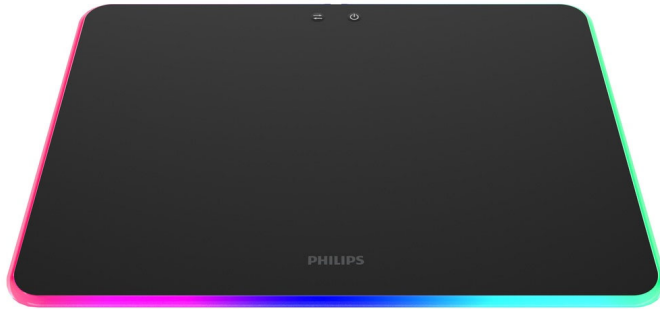

Philips Momentum
Almohadilla con cable y
efecto de iluminación

Efecto de iluminación
personalizable

SPL7404

Ilumina tus juegos

La nueva almohadilla de mouse para juegos cuenta con retroiluminación y un espacio de movimiento perfecto a fin de brindar de la mejor experiencia.

Un gran rendimiento para dominar cualquier juego

- Botón de ajuste de iluminación
- Función de memoria inteligente

Personalización avanzada para un mayor rendimiento

- Brillo ajustable
- Efecto de iluminación personalizable

PHILIPS

Almohadilla con cable y efecto de iluminación
Efecto de iluminación personalizable

Especificaciones

Especificaciones técnicas

- Tipo de producto: Almohadilla de mouse
- Conectividad: USB 2.0
- Tipo de efecto de iluminación: RGB
- Longitud del cable: 1,8 m
- Tipo de revestimiento: Negro mate
- Voltaje nominal y actual: 5 V, 150 mA
- Concentrador USB: NO
- Carga rápida inalámbrica: NO

SPL7404/00

Destacados

Brillo ajustable

Ajusta el brillo a través de la tecla de encendido.

Efecto de iluminación personalizable

El efecto de iluminación personalizable te brinda una experiencia de juegos más inmersiva y asegura tu victoria siempre.