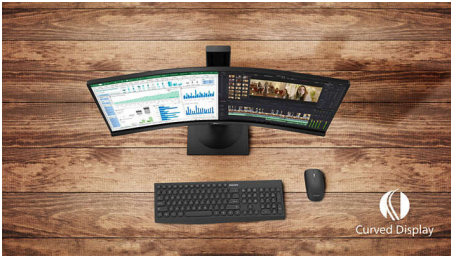

Philips
ПК-монитор із вигнутим
екраном та Ultra Wide
Color

Лінійка E

27 дюймів (68,6 см)
1920 x 1080 (Full HD)

278E9QJAB

Дивовижні кольори, максимальний ефект занурення

Насолоджуйтеся переглядом зі справжнім ефектом занурення завдяки моніторам Philips із вигнутим екраном. 27-дюймовий монітор лінійки E із вигнутим екраном пропонує справді захоплюючий перегляд із дивовижною якістю зображення Full HD. Технологія Ultra Wide Color забезпечує якість кольорів, завдяки якій зображення оживає!

Функції, створені для вас

- З'єднання DisplayPort для максимального зображення
- HDMI забезпечує універсальне цифрове з'єднання
- Вбудовані стереодинаміки для мультимедіа
- Менше навантаження на очі завдяки технології без мерехтіння
- Режим LowBlue для продуктивності і захисту очей
- Дисплей із вузькою рамкою для бездоганного вигляду

Вигнутий дизайн, натхненний навколишнім світом

- Вигнутий дизайн дисплея для більшого ефекту занурення

Чудова якість зображення

- Дисплей Full HD 16:9 для чіткого та детального зображення
- Дисплей VA відтворює дивовижне зображення із широкими кутами огляду
- Ширший діапазон кольорів Ultra Wide-Color для яскравого зображення
- Плавне відтворення ігор без зусиль із технологією AMD FreeSync™

PHILIPS

Основні особливості

Вигнутий дизайн дисплея

Настільні монітори пропонують персональне використання, якому дуже пасує вигнутий дизайн. Вигнутий екран забезпечує приємний, проте незначний ефект занурення, що зосереджує вашу увагу на центрі столу.