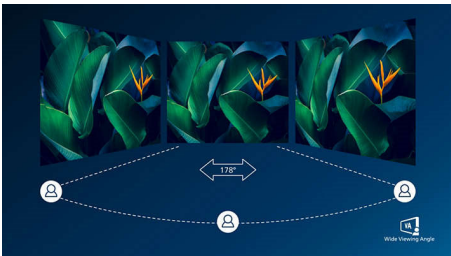

Дисплей VA

ПК-дисплей Philips VA використовує прогресивну технологію вертикальної

орієнтації з мультидоменною структурою, яка забезпечує надзвичайно високий коефіцієнт статичної контрастності для додатково яскравого зображення. На дисплеї легко працювати зі стандартними офісними програмами, а ще він особливо підходить для перегляду веб-сторінок, фільмів, ігор та фотографій, а також для роботи зі складними графічними програмами. Саме технологія оптимізованого керування пікселями забезпечує надширокий кут огляду 178/178 градусів і відтворення чіткого зображення.