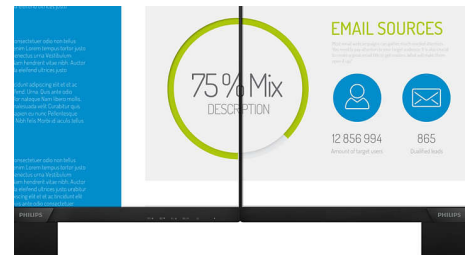

Надзвичайно вузька рамка

Нові дисплеї Philips мають надзвичайно вузькі рамки, що гарантує мінімум відволікання та максимальний розмір для перегляду. Дисплей із надзвичайно вузькою рамкою особливо підходить для роботи в багатоекранному режимі з такими програмами, як ігри, програми для графічного дизайну, професійні програми, і створює враження, що ви дивитесь на один великий екран.