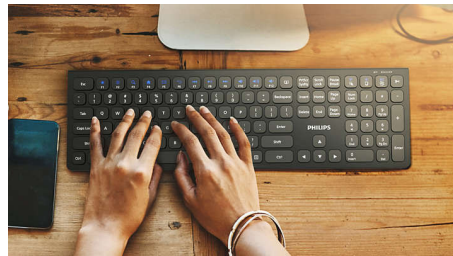

Høydepunkter

Jevn optisk sporing

Optisk sporing med høy oppløsning for jevn kontroll

Komfortabelt, ergonomisk design

Ergonomisk musedesign for komfortabel bruk

Tastetrykk for holdbarhet

Tastene har høy holdbarhet og tåler millioner av tastetrykk

sarveier for flere medier

Med disse sarveiene for flere medier kan du enkelt bytte til musikk, styre volum eller spille av video med et enkelt klikk.

Opptil 1200 DPI

Denne musen gir presis sporing på opptil 1200 DPI med høyere utjevning og nøyaktighet.

Taster med lav profil

Tastene med lav profil gir et stilig utseende og er raske og responsive for skrivning.

SPT6207B/01

Spesifikasjoner

OS/systemkrav

- Systemkrav: Microsoft Windows 7, Windows 8, Windows 10 eller nyere; Linux V1.24 og nyere; Mac OS 10.5 og nyere;