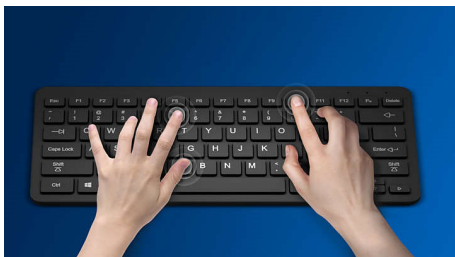

Philips 200 Series
Tastatură cu fir

USB 2.0 cu fir
Design elegant
Taste gravate cu laser

SPK6254

Simplitate cu fir, design compact

Performanță și productivitate. Noua tastatură Philips seria 200 dispune de taste cu reacție rapidă, care oferă senzația perfectă la tastare, și un design interesant, care nu numai că arată excelent, dar oferă și performanțe excelente.

Design elegant

- Designul elegant se potrivește stilului tău modern

PHILIPS

Tastatură cu fir
USB 2.0 cu fir Design elegant, Taste gravate cu laser

SPK6254/01

Repere

Atingeri de taste pentru durabilitate

Tastele rezistă la milioane de atingeri, pentru durabilitate

Plug-and-play

Conexiuni USB prin cablu plug-and-play simple

Design elegant

Având un design subțire, vei dori să iei acest mouse cu tine pentru productivitate în timpul deplasărilor.

Taste cu sensibilitate foarte ridicată