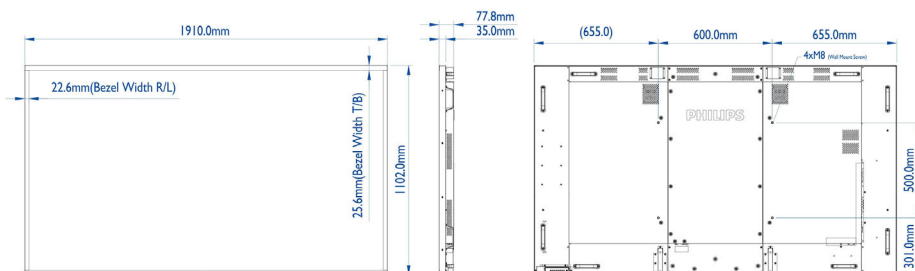

- Ďalšia užitočná funkcia: Rukoväť na prenášanie
- Ovládateľný cez sieť: RS232, HDMI (jeden kábel), LAN (RJ45)

Zvuk

- Vstavané reproduktory: 2 x 10 W RMS

Príkon

- Napájanie zo siete: 100 – 240 V AC, 50 – 60 Hz
- Spotreba (typická): 400 W
- Spotr. energie v pohotovostnom stave: $\leq 0,5\text{ W}$

Rozmery

- Šírka prístroja: 1910,0 mm
- Hmotnosť výrobku: 70 kg
- Výška prístroja: 1102,0 mm
- Hĺbka prístroja: 77,80 mm
- Upevnenie na stenu: 600 x 500 mm, M8
- Šírka rámu: 22,60 (hor.), 25,60 (vert.) mm
- Hmotnosť produktu (v librách): 154 lb

Prevádzkové podmienky

- Rozsah teploty (prevádzkový): 5 – 40 °C
- MTBF: 50 000 hodina(y)
- Relatívna vlhkosť: 20 – 80 %
- Rozsah teploty (uskladnenia): -20 – 60 °C

Príslušenstvo

- Dodávané príslušenstvo: Napájací kábel striedavého prúdu (AC), Batérie pre diaľkové ovládanie, Stručná príručka spustenia, Diaľkové ovládanie, Používateľská príručka na disku CD-ROM, RS232 kábel, Kábel HDMI
- Voliteľné príslušenstvo: Prijímač HDBaseT OPS (CRD25), Súprava na kalibráciu farieb (CCK4602)

Rozličné

- Jazyky ponuky na obrazovke: Angličtina, Francúzština, Nemčina, Taliančina, Poľština, Ruština, Španielčina, Turečtina, Zjednodušená čínština, Tradičná čínština, Arabčina, Japončina
- Záruka: 3-ročná záruka
- Regulačné schválenia: CE, UL/cUL, CCC, C-Tick, RoHS, GOST, FCC, Trieda A

Dátum vydania
2024-03-30

Verzia: 3.0.1

EAN: 87 12581 73590 6

© 2024 Koninklijke Philips N.V.
Všetky práva vyhradené.

Autor si vyhradzuje právo zmeny špecifikácií bez oznámenia. Ochranné známky sú majetkom Koninklijke Philips N.V. alebo ich príslušných vlastníkov.

www.philips.com