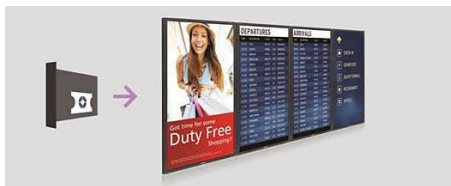

Vloženie OPS

Premeňte svoj displej na komplexné zobrazovacie riešenie a vytvorte sieť displejov, ktorá je pripojená, inteligentná a bezpečná. Zásuvka štandardu OPS (Open Pluggable Specification) je štandardná zásuvka v odvetví, do ktorej môžete pridať mediálny prehrávač štandardizovaný pre štandard OPS. Toto bezkáblové riešenie vám umožňuje namontovať, používať a spravovať váš hardvér kdekoľvek to potrebujete.