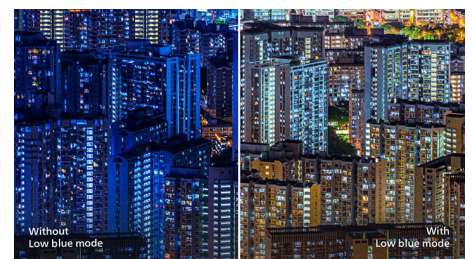

LowBlue-modus

Onderzoek heeft aangetoond dat de blauwe lichtstralen met een korte golflengte van LED-displays, net als ultravioletstralen, na een tijdje uw ogen kunnen beschadigen en uw gezichtsvermogen kunnen aantasten. De LowBlue-modus van Philips is ontwikkeld voor uw welzijn en maakt gebruik van slimme softwaretechnologie om schadelijk blauw licht met een korte golflengte te verminderen.