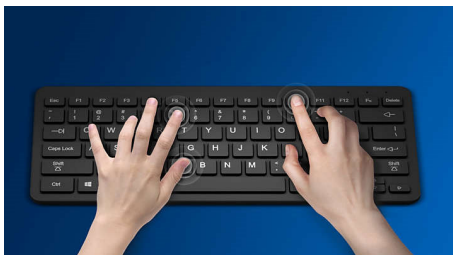

Zaawansowana technologia zapewniająca najwyższą wydajność

- Do 1200 DPI

Zaprojektowana z myślą o wydajności

- Wygodne skróty multimedialne

PHILIPS

Zalety

Płynne śledzenie optyczne

Śledzenie optyczne w wysokiej rozdzielczości zapewnia płynne sterowanie

Wygodna, ergonomiczna konstrukcja

Wygodna, ergonomiczna konstrukcja myszy zapewnia przyjemne użytkowanie

Odporność na uderzenia

Wysoka trwałość klawiszy pozwala na miliony uderzeń

skróty multimedialne

Dzięki tym skrótom multimedialnym możesz łatwo przełączyć się na muzykę, głośność lub odtwarzacz wideo za pomocą prostego kliknięcia.

Do 1200 DPI

Ta mysz zapewnia precyzyjne śledzenie do 1200 DPI z większą płynnością i dokładnością.

Wodoodporne klawisze

Bałagan to żaden problem. Dzięki wodoodpornej klawiaturze bez trudu poradzisz sobie z przypadkowo rozlanym płynem lub aerozolem. Te klawiatury przetrwają wszystko.