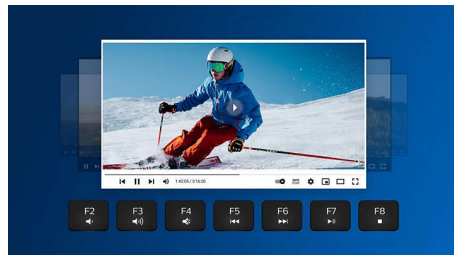

Wygodna, ergonomiczna konstrukcja

Wygodna, ergonomiczna konstrukcja myszy zapewnia przyjemne użytkowanie

Odporność na uderzenia

Wysoka trwałość klawiszy pozwala na miliony uderzeń

skróty multimedialne

Dzięki tym skrótom multimedialnym możesz łatwo przełączyć się na muzykę, głośność lub odtwarzacz wideo za pomocą prostego kliknięcia.

Do 1200 DPI

Ta mysz zapewnia precyzyjne śledzenie do 1200 DPI z większą płynnością i dokładnością.

Wodoodporne klawisze

Bałagan to żaden problem. Dzięki wodoodpornej klawiaturze bez trudu poradzisz sobie z przypadkowo rozlanym płynem lub aerozolem. Te klawiatury przetrwają wszystko.