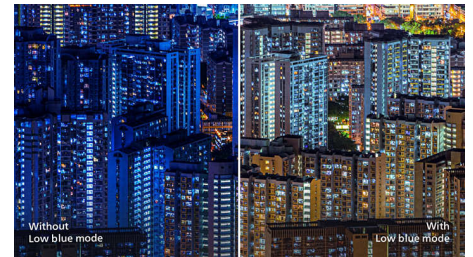

LowBlue-modus

Onderzoek heeft aangetoond dat de blauwe lichtstralen met een korte golflengte van LED-displays, net als ultravioletstralen, na een tijdje uw ogen kunnen beschadigen en uw gezichtsvermogen kunnen aantasten. De LowBlue-modus van Philips is ontwikkeld voor uw welzijn en maakt gebruik van slimme softwaretechnologie om schadelijk blauw licht met een korte golflengte te verminderen.

Quad HD

Wide Viewing Angle

SmartErgo Base

Flicker-free

LowBlue Mode

PowerSensor

HDMI

EasyRead

Wide Viewing Angle