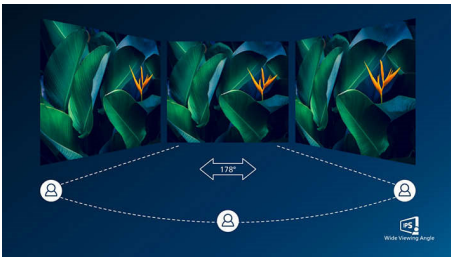

Kiváló képminőség

- SmartContrast: a gazdag fekete árnyalatokhoz
- IPS LED széles nézési szögű technológia a kép és a szín pontossága érdekében
- 4-oldalas, keret nélküli kijelző

PHILIPS

Fénypontok

4-oldalas, keret nélküli

A négy oldalán hihetetlenül keskenyen kialakított, szinte teljesen keret nélküli kijelző minimalista megjelenést és hatalmas területet biztosít a tartalmak számára. Növelje a produktivitását, és összpontosítson az élénk képekre, amelyek tökéletesen jelennek meg. Jelentősen széles látvány zavaró tényezők nélkül még több monitor esetén is elfordított módban.

IPS technológia

Az IPS képernyők fejlett technológiát alkalmaznak, amely rendkívül széles, 178/178 fokos nézési szöget nyújt. Így a képernyőt szinte bármilyen szögből nézheti. A normál TN panelekkel ellentétben az IPS képernyők kifejezetten éles képet és élénk színeket biztosítanak, ezért nemcsak fotók, filmek megtekintéséhez vagy webböngészéshez ideálisak, hanem olyan professzionális alkalmazásokhoz is, amelyek esetében fontos a színhűség és az állandó fényerő.