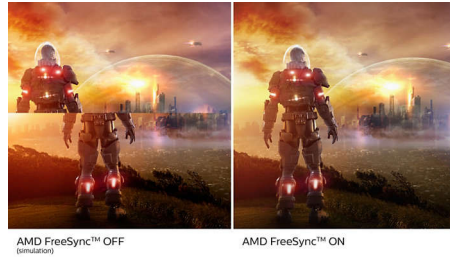

Rendkívül gördülékeny játékmenet

A szaggatott játékmenetnek vagy a szaggatott képnek nem kellene feltétlenül a játék velejárájának lennie. Az új Philips monitorral nem is az. Az AMD FreeSync™ technológia szinte bármilyen képssebesség mellett képhibamentes működést, problémamentes, gyors frissítést és szupergyors válaszidőt biztosít.