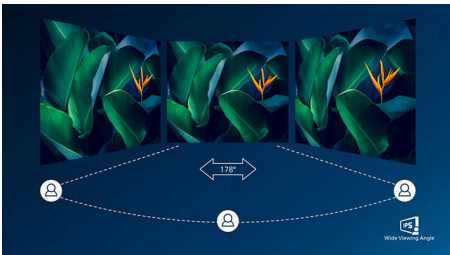

#### Suverän bildkvalitet

- 16:9 Full HD-skärm för skarpa, detaljerade bilder
- IPS LED-bred synfältsteknik för bild- och färgprecision
- Ultra Wide-Color ger ett större urval färger för en mer levande bild
- Smidigt spel med AMD FreeSync™-teknik

## Ultra Wide-Color-teknik

Ultra Wide-Color-tekniken ger ett bredare spektrum av färger för en mer strålande bild. Ultra Wide-Colors bredare "color gamut" (färgomfång) ger mer verklighetstrogna gröna nyanser, livfulla röda nyanser och djupare blå nyanser. Gör medieunderhållning, bilder och till och med produktiviteten mer levande med uppfriskande färger från Ultra Wide-Color-tekniken.

## IPS-teknik

I IPS-skärmar används en avancerad teknik som ger dig ett extra brett synfält på 178/178 grader, vilket gör att du kan se skärmen från nästan vilken vinkel som helst. Till skillnad från vanliga TN-paneler ger dig IPS-skärmarna otroligt skarpa bilder med livfulla färger, vilket gör den perfekt inte bara för bilder, filmer och webbsurfning, utan även för professionella program som kräver färgprecision och konstant ljusstyrka.