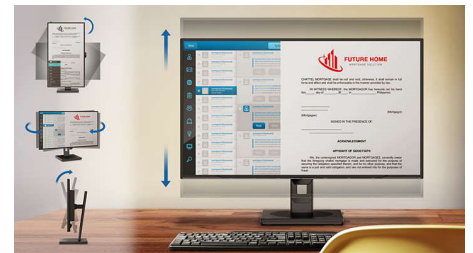

SmartErgoBase

De SmartErgoBase-monitorvoet biedt ergonomisch kijkcomfort en kabelbeheer. De voet kan in verschillende hoeken worden gedraaid en gekanteld voor maximaal comfort. De in hoogte verstelbare standaard zorgt voor een optimale kijkhoogte om de fysieke ongemakken van een lange werkdag te verminderen. Het kabelbeheersysteem voorkomt dat kabels in de knoop raken, zodat uw werkplek er netjes en professioneel uitziet.