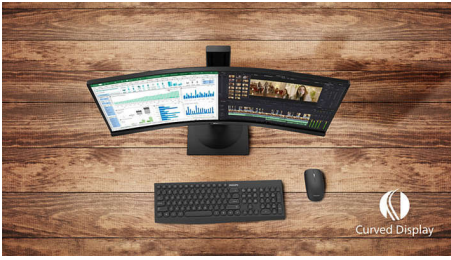

Philips
LCD zaoblený monitor s
rozlíšením Full HD

E Line
27" (68,6 cm)
1920 x 1080 (Full HD)

271E1CA

Jednoducho pohlcujúce

Zaoblený 27-palcový monitor E Line ponúka neuveriteľne pohlcujúci zážitok v štýlovom dizajne. Zažite ostrý obraz v rozlíšení Full HD a plynulé pohyby s technológiou AMD FreeSync.

Zakrivený dizajn inšpirovaný svetom okolo nás

- Zaoblený dizajn obrazovky pre hlbší zážitok

Vynikajúca kvalita obrazu

- SmartContrast pre bohaté detaily čiernej farby
- Displej Full HD 16 : 9 pre ostré detaily obrazu
- Displej VA poskytuje skvelý obraz so širokým uhlom sledovania
- Herný režim SmartImage optimalizovaný špeciálne pre herných nadšencov
- Hladký priebeh hier s technológiou AMD FreeSync™ bez akejkoľvek námahy

PHILIPS

Hlavné prvky

Zaoblený dizajn obrazovky

Stolové monitory ponúkajú osobný používateľský zážitok, ktorému tento zaoblený dizajn veľmi dobre vyhovuje. Zaoblená obrazovka zabezpečuje príjemný a pritom jemný efekt ponorenia, ktorý sa zameriava na vás uprostred vášho pracovného stola.

Displej VA

Displej VA LED značky Philips využíva pokročilú multidimenzionálnu technológiu vertikálneho vyrovnania, ktorá dosahuje super vysoké pomery statického kontrastu pre mimoriadne živý a jasný obraz. Bez problémov zvládne bežné kancelárske využitie a okrem toho je vhodný najmä na prezeranie fotografií, prehliadanie webu, sledovanie filmov, hranie hier a používanie náročných grafických aplikácií. Jeho optimalizovaná technológia správy pixelov poskytuje mimoriadne široký zorný uhol 178/178 stupňov a ostrý obraz.