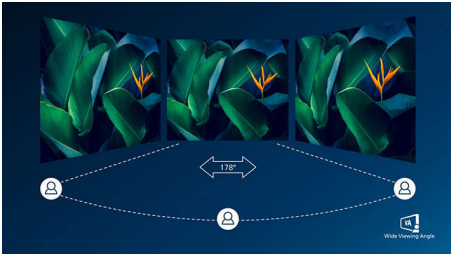

PHILIPS

Hlavné prvky

Zaoblený dizajn obrazovky

Stolové monitory ponúkajú osobný používateľský zážitok, ktorému tento zaoblený dizajn veľmi dobre vyhovuje. Zaoblená obrazovka zabezpečuje príjemný a pritom jemný efekt ponorenia, ktorý sa zameriava na vás uprostred vášho pracovného stola.

Displej VA

Displej VA LED značky Philips využíva pokročilú multidimenzionálnu technológiu vertikálneho vyrovnania, ktorá dosahuje super vysoké pomery statického kontrastu pre mimoriadne živý a jasný obraz. Bez problémov zvládne bežné kancelárske využitie a okrem toho je vhodný najmä na prezeranie fotografií, prehliadanie webu, sledovanie filmov, hranie hier a používanie náročných grafických aplikácií. Jeho optimalizovaná technológia správy pixelov poskytuje mimoriadne široký zorný uhol 178/178 stupňov a ostrý obraz.