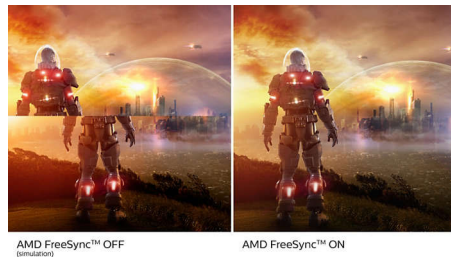

Dokonale plynulé hranie hier

Hráči sa pri hraní zvykli stretávať so sekaním a zamrzaním obrazu. S novým monitorom od spoločnosti Philips sú tieto problémy minulosťou. Technológia AMD FreeSync™, plynulé rýchle obnovovanie obrazu a mimoriadne rýchly čas odozvy – to všetko je zárukou plynulého výkonu bez akýchkoľvek artefaktov pri prakticky akejkoľvek rýchlosti zobrazovania snímok.