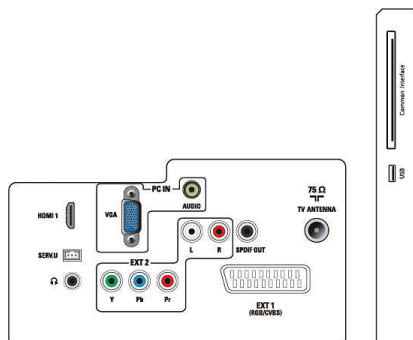

Audio

- Potenza in uscita (RMS): 3 W x 2

- Funzioni audio avanzate: Incredible Surround, Smart Sound
- Sistema audio: Mono, Stereo, Nicam Stereo

Piedistallo

- Inclinazione: 0/+15 gradi

Assorbimento

- Tensione di rete: 100-240 V, 50-60 Hz
- Modalità Off: 0,3 W (tip.)
- In modalità standard: 25,6 W (tip.) / 34 W (max)
- Modalità standby: 0,3 W (tip.)
- Temperatura ambiente: Da 5 ° C a 40 ° C

Risoluzione del display supportata

- Formati per computer: Ottimale: 1920 x 1080, 60 Hz
- Formati video: 480i, 60 Hz, 480p, 60 Hz, 576i, 50 Hz, 576p 50 Hz, 720p, 50, 60 Hz, 1080i, 50, 60 Hz, 1080p, 24, 50, 60 Hz

Dimensioni (lpxpx)

- Prodotto con piedistallo (mm): 529 x 384 x 174 mm
- Confezione in mm (LxAxP): 567 x 446 x 116 mm
- Prodotto senza piedistallo (mm): 529 x 345 x 38 mm

Peso

- Prodotto con confezione (kg): 4,37 Kg
- Prodotto con piedistallo (kg): 3,24 Kg
- Prodotto senza piedistallo (kg): 3,0 Kg

Sintonizzatore/Ricezione/Trasmissione

- Ingresso antenna: Coassiale da 75 Ohm (IEC75)
- Bande sintonizzatore: iperbanda, S-Channel, UHF, VHF
- sistema TV: PAL I, PAL B/G, PAL D/K, SECAM B/G, SECAM D/K, SECAM L/L'
- Riproduzione video: NTSC, PAL, SECAM
- Display sintonizzatore: PLL
- TV digitale: DVB-C, con DVB-T
- Supporto MPEG-2, MPEG-4
- CI/CI+: Sì (chiavetta CI+ in dotazione)
- MHEG-5 v1.06

Accessori

- Accessori inclusi: Cavo alimentazione, Telecomando con batteria, Guida rapida, Manuale

utente, Cavo VGA

Data di rilascio
2024-03-22

Versione: 1.0.1

EAN: 87 12581 65800 7

© 2024 Koninklijke Philips N.V.
Tutti i diritti riservati.

Le specifiche sono soggette a modifica senza preavviso. I marchi sono di proprietà di Koninklijke Philips N.V. o dei rispettivi detentori.

www.philips.com