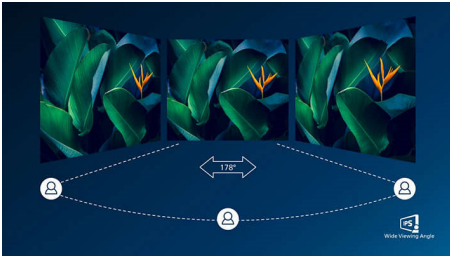

Philips
LCD 모니터

E 라인
27"(68.6cm)
1920 x 1080(Full HD)

271E1D

놀라움의 연속

27인치 E 라인 모니터는 강렬한 비주얼과 우아한 디자인을 갖추고 있어 작업 환경에 스타일을 더합니다. 선명한 FHD 비주얼을 감상하고 AMD FreeSync 기술이 선사하는 부드러운 액션을 감상하세요.

사용자를 고려한 기능

- 범용 디지털 연결성을 보장하는 HDMI
- 플리커프리 기술로 눈의 피로 감소
- LowBlue 모드로 눈에 편안하게 유지되는 생산성
- 제로 베젤로 더 커진 화면과 더욱 세련된 외관
- 케이블 관리를 통해 케이블로 인한 번거로움이 줄고 깔끔한 작업 공간 형성

매일 실천하는 친환경 생활

- 수은이 없는 친환경 디스플레이

최상의 화질

- SmartContrast: 어두운 장면을 상세하게 표현
- 생생하고 섬세한 이미지를 제공하는 16:9 Full HD 디스플레이
- IPS LED 광시야각 기술로 이미지 및 색 정확성 보장
- 게이머에 최적화된 SmartImage 게임 모드
- AMD FreeSync™ 기술로 눈에 띄게 부드러워지는 게임 플레이

PHILIPS

주요 제품

IPS 기술

IPS 디스플레이는 178/178 도의 초광시야각을 제공하는 최신 기술을 사용해 어떤 각도에서도 디스플레이를 볼 수 있습니다! IPS 디스플레이는 일반 TN 패널과 달리 생동감 넘치는 색상의 선명한 이미지가 구현되므로 사진, 동영상, 웹 브라우징 뿐만 아니라 정확한 색상과 일정한 밝기가 상시적으로 요구되는 전문적인 용도에도 매우 이상적인 디스플레이입니다.