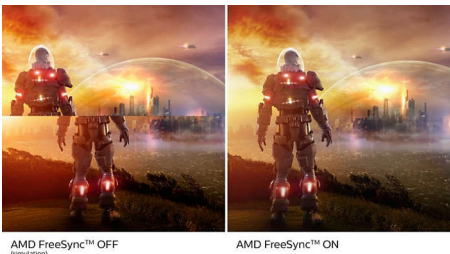

매일 실천하는 친환경 생활

- 수은이 없는 친환경 디스플레이

최상의 화질

- SmartContrast: 어두운 장면을 상세하게 표현
- 생생하고 섬세한 이미지를 제공하는 16:9 Full HD 디스플레이
- IPS LED 광시야각 기술로 이미지 및 색 정확성 보장
- 게이머에 최적화된 SmartImage 게임 모드
- AMD FreeSync™ 기술로 눈에 띄게 부드러워지는 게임 플레이

PHILIPS

주요 제품

IPS 기술

IPS 디스플레이는 178/178 도의 초광시야각을 제공하는 최신 기술을 사용해 어떤 각도에서도 디스플레이를 볼 수 있습니다! IPS 디스플레이는 일반 TN 패널과 달리 생동감 넘치는 색상의 선명한 이미지가 구현되므로 사진, 동영상, 웹 브라우징 뿐만 아니라 정확한 색상과 일정한 밝기가 상시적으로 요구되는 전문적인 용도에도 매우 이상적인 디스플레이입니다.

16:9 Full HD 디스플레이

중요한 것은 화질입니다. 일반적인 디스플레이도 어느 정도의 품질은 제공하지만 그것만으로는 충분하지 않습니다. 이 디스플레이는 더욱 향상된 Full HD 1920 x 1080 해상도를 자랑합니다. 선명한 밝기, 높은 대비, 실감나는 색상이 더해진 생생하고 섬세한 Full HD로 일상의 이미지를 더욱 현실적으로 구현해 보세요.

매우 부드러운 게임 플레이