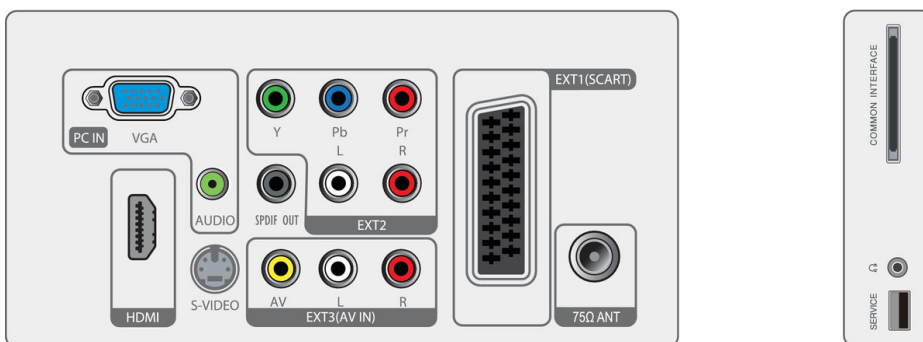

Levende

- SmartSound: Musik, Tale, Personlig
- Tekst-TV: 1000 siders smarttekst

Stander

- Hældning: -3/+12 °

Tuner/modtagelse/transmission

- Antenneindgang: 75 ohm koaksial (IEC75)
- TV-system: PAL I, PAL B/G, PAL D/K
- Videoafspilning: NTSC, PAL
- Tunerskærm: PLL

Tilslutningsmuligheder

- Ext 1: SCART-indgang
- Ext 2: YPbPr-indgang, Audio L/R ind
- Ext 3: Audio L/R ind, AV-indgang
- Andre tilslutninger: PC-indgang VGA, PC-lydindgang, HDMI, S/PDIF-udgang (koaksial), S-Video-indgang
- Andre tilslutninger (ved side): Common Interface, Hovedtelefonudgang, Service

Strøm

- Tændt tilstand: 25 W (typ.)
- Slukket: 0,2 W (typ.)
- Standby: 0,5 W (typ.)
- Omgivende temperatur: 0°C til 40°C
- Lysnet: 100 - 240 V, 50/60 Hz

Mål

- Indpakning i mm (B x H x D): 570 x 459 x 118 mm
- Produkt med fod (mm): 519 x 404 x 176 mm
- Produkt uden fod (mm): 519 x 404 x 47 mm

Vægt

- Produkt med emballage (kg): 6,0 kg
- Produkt med fod (kg): 4,6 kg
- Produkt uden fod (kg): 4,0 kg

Tilbehør

- Medfølgende tilbehør: Bordstand, Lynhåndbog, Brugervejledning, Fjernbetjening, VGA-kabel, Lydkabel, Netledning

Udgivelsesdato
2022-05-17

Version: 2.0.3

12 NC: 8670 000 67333
EAN: 87 12581 56150 5

© 2022 Koninklijke Philips N.V.
Alle rettigheder forbeholdes.

Specifikationerne kan ændres uden varsel. Varemærker tilhører Koninklijke Philips N.V. eller deres respektive ejere.

www.philips.com