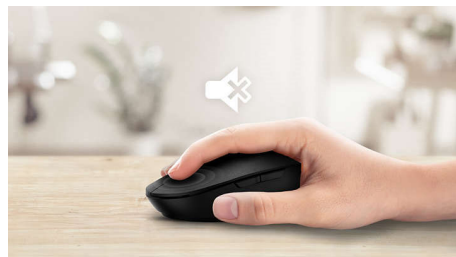

Verminderd klikgeluid

Verminderd klikgeluid voor een stille en comfortabele ervaring