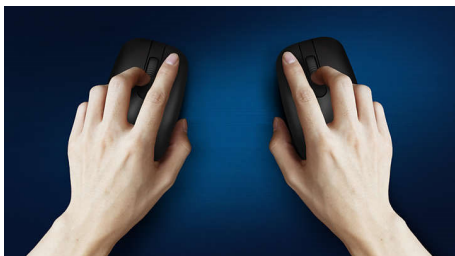

Stil ontwerp

- Verminderd klikgeluid voor een stille en comfortabele ervaring

Geavanceerde technologie voor ultieme prestaties

- Tot 1200 DPI

Comfortabele en nauwkeurige controle

- Muisdesign voor links- en rechtshandigen voelt goed in elke hand
- Comfortabel, ergonomisch muisdesign voelt geweldig aan
- High Definition optische tracking voor vloeiende controle

SPK7207B/01

Kenmerken

Vloeiende optische tracking

High Definition optische tracking voor vloeiende controle

Knoppen gaan miljoenen klikken mee

Knoppen gaan miljoenen klikken mee voor duurzaamheid

Tot 1200 DPI

Deze muis biedt nauwkeurige tracking tot 1200 DPI met meer vloeiende en nauwkeurige bewegingen.

Comfortabel, ergonomisch design

Comfortabel, ergonomisch muisdesign voelt geweldig aan

Plug & play

Eenvoudige Plug & Play bekabelde USB-aansluitingen

Muisdesign voor links- en rechtshandigen

Muisdesign voor links- en rechtshandigen voelt goed in elke hand

Verminderd klikgeluid

Verminderd klikgeluid voor een stille en comfortabele ervaring

Specificaties