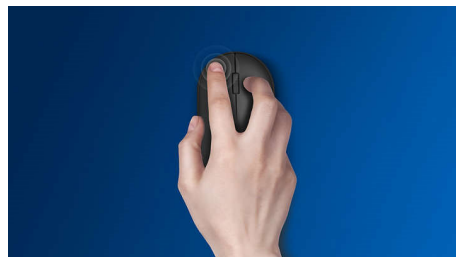

Stil ontwerp

- Verminderd klikgeluid voor een stille en comfortabele ervaring

Geavanceerde technologie voor ultieme prestaties

- Tot 1200 DPI

Comfortabele en nauwkeurige controle

- Muisdesign voor links- en rechtshandigen voelt goed in elke hand
- Comfortabel, ergonomisch muisdesign voelt geweldig aan
- High Definition optische tracking voor vloeiende controle

SPK7207B/01

Kenmerken

Vloeiende optische tracking

High Definition optische tracking voor vloeiende controle

Knoppen gaan miljoenen klikken mee

Knoppen gaan miljoenen klikken mee voor duurzaamheid

Tot 1200 DPI

Deze muis biedt nauwkeurige tracking tot 1200 DPI met meer vloeiende en nauwkeurige bewegingen.

Comfortabel, ergonomisch design

Comfortabel, ergonomisch muisdesign voelt geweldig aan

Plug & play

Eenvoudige Plug & Play bekabelde USB-aansluitingen