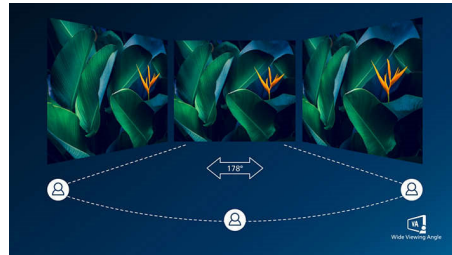

VA displejs

Philips VA LED displejā izmantota mūsdienīga vairāku domēnu vertikālas izlīdzināšanas tehnoloģija, kas nodrošina īpaši lielus statisku kontrastu koeficientus īpaši spilgtiem un gaišiem attēliem. Lai gan standarta biroja lietojumprogrammu lietošana ir vienkārša, šis displejs ir īpaši piemērots fotoattēliem, tīmekļa pārlūkošanai, filmām, spēlēm un grafiskajām lietojumprogrammām ar lielām prasībām. Tā optimizētā pikseļu pārvaldības tehnoloģija nodrošina 178/178 grādu īpaši plašu skatīšanās leņķi, radot asus attēlus.