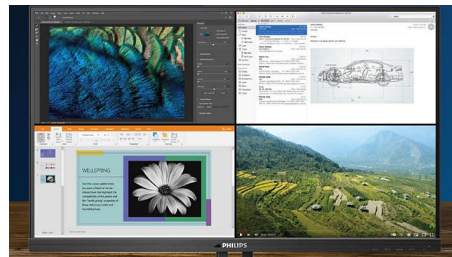

MultiView tehnoloģija, paredzēta 4K

Philips MultiView funkcija šajā iespaidīgajā 4K UHD displejā ļauj izmantot vienā ekrānā līdz četrām sistēmām Full HD kvalitātē. Jūs varat izmantot funkciju Picture-by-Picture (PbP), lai kontrolētu vienā ekrānā četras sistēmas telpu vai drošības sistēmas uzraudzībai. Jūs varat arī izmantot vienlaikus divus piezīmjdatorus,

uzlabojot kopdarba produktivitāti. Vai arī izmantot režīmu Picture-in-Picture (PiP), lai tiešraidē skatītos futbola ziņas no televizora pierīces, vienlaikus strādājot ar datoru.