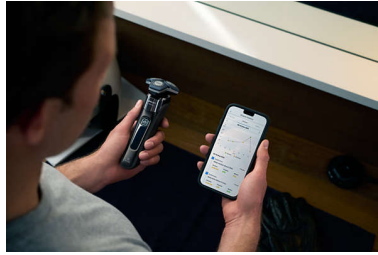

## חיישן בקרת תנועה

הטכנולוגיה לחישה תנועה מתחקה על אופן הגילוח שלך ומדריכה אותך לטכניקה יעילה יותר. כעבור שלושה גילוחים בלבד, רוב החרוזים מגיעים לטכניקה משופרת עם פחות מעברים\*\*\*.

## התאמה אישית דרך אפליקציה

Philips Shaving מלטשים את הגילוח על ידי צירוף האפליקציה למכונת הגילוח. עוקבים אחר ההתקדמות של העור, מבצעים התאמה אישית של הגילוח ורוכשים מיומנות בטכניקת גילוח צמודה אבל נעימה לעור.