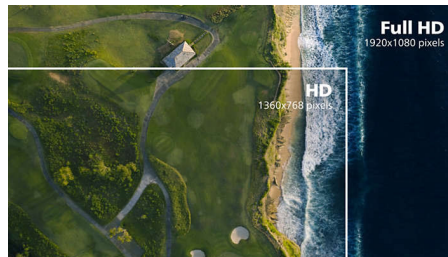

Display 16:9 Full HD

La qualità dell'immagine conta. I display normali offrono una buona qualità ma non è sufficiente. Questo display è dotato di risoluzione Full HD ottimizzata 1920 x 1080. Il Full HD offre un dettaglio nitido combinato con elevata luminosità, incredibile contrasto, massima nitidezza del movimento e dei colori per immagini realistiche.