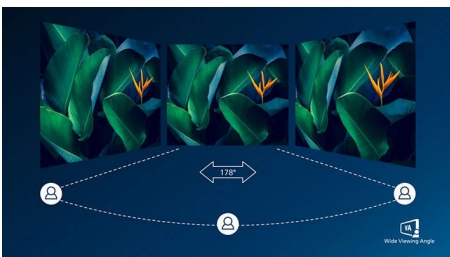

PHILIPS

In evidenza

Design del display curvo

I monitor per PC offrono un'esperienza utente personale adatta anche a un design curvo. Lo schermo curvo offre un piacevole effetto immersivo per l'utente che siede alla scrivania.

Tecnologia Ultra Wide-Color

La tecnologia Ultra Wide-Color offre uno spettro cromatico più ampio per un'immagine più brillante. Il più ampio spettro di colori di Ultra Wide-Color produce verdi più naturali, rossi più vivaci e blu più profondi. Dai vita ai contenuti di intrattenimento e alle immagini e migliora la produttività con i colori più vivaci offerti dalla tecnologia Ultra Wide-Color.

Display VA

Il display LED VA di Philips impiega una tecnologia di allineamento verticale multi-dominio che offre un fattore di contrasto

statico elevatissimo per immagini vivaci e brillanti. Il display gestisce le applicazioni standard da ufficio con la massima semplicità ed è ideale per la visualizzazione di foto, la navigazione in Internet, la riproduzione di film e giochi e le applicazioni grafiche più complesse. La tecnologia di gestione ottimizzata dei pixel offre un angolo visuale estremamente ampio di 178/178 gradi, per immagini estremamente nitide.