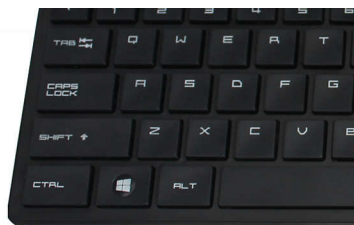

Основні особливості

Знайом розкладка клавіатури

Знайом розкладка клавіатури для швидкого набирання тексту

Тихе набирання

Плоскі клавіші для зручного тихого набирання