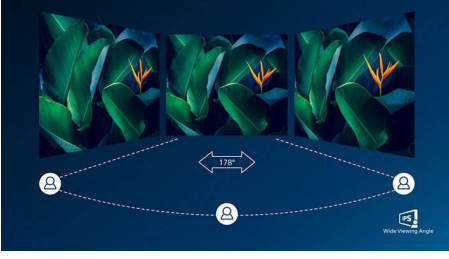

LCD monitör
V Line 68,6 cm (27 inç), 1920 x 1080 (Full HD)

Özellikler

IPS teknolojisi

IPS ekranlarda 178/178 derece ekstra geniş izleme açıları sağlayan gelişmiş bir teknoloji kullanılır. Böylece ekranı hemen hemen her açıdan görebilirsiniz. Standart TN panellerin aksine, IPS ekranlar size canlı renklerle olağanüstü net görüntüler sunar. Sadece fotoğraflar, filmler ve web'de gezinme için değil, aynı zamanda her an renk hassasiyeti ve tutarlı parlaklık gerektiren profesyonel uygulamalar için de idealdir.