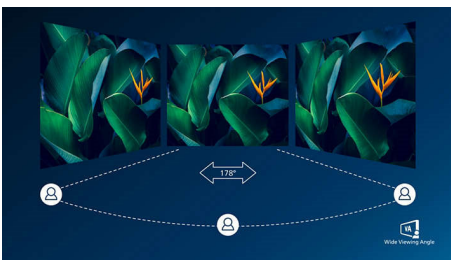

PHILIPS

Изогнутый ЖК-монитор с расширенной цветовой палитрой
E Line 32 (диагональ 80 см/31,5"), 1920 x 1080 (Full HD)

328E9QJAB/00

Особенности

Дисплей с изогнутым корпусом

Настольные мониторы с изогнутым корпусом моментально завладевают вашим вниманием. Изогнутый корпус помогает сконцентрироваться, вовлекая пользователя в процесс.

Дисплей VA

Светодиодный дисплей Philips VA оснащен передовой технологией многозонного вертикального совмещения, которая

обеспечивает сверхвысокий коэффициент статического контраста, формируя более яркую, живую картинку. Благодаря такому дисплею без труда можно работать в стандартных офисных программах, но особенно он эффективен для просмотра фотографий, веб-страниц и фильмов, для игр, а также для работы с мощными графическими приложениями. Технология оптимизированной обработки пикселей расширяет угол обзора до 178/178 градусов, и в результате вы видите четкое изображение.