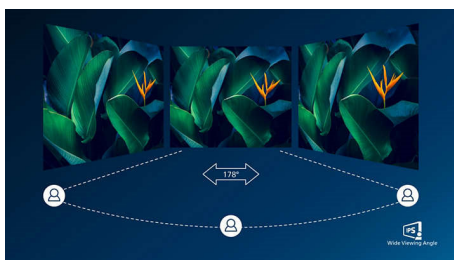

IPS-teknologi

IPS-skærme anvender avanceret teknologi, der giver dig ekstra brede betragtningsvinkler på 178/178 grader, så du kan se skærmen fra næsten enhver vinkel. I modsætning til almindelige TN-paneler opnår du med IPS-skærme bemærkelsesværdigt skarpe billeder med levende farver, så de ikke alene er perfekt til fotos, film og søgning på nettet, men også til professionelle applikationer, der stiller krav om nøjagtige farver og ensartet lysstyrke til enhver tid.