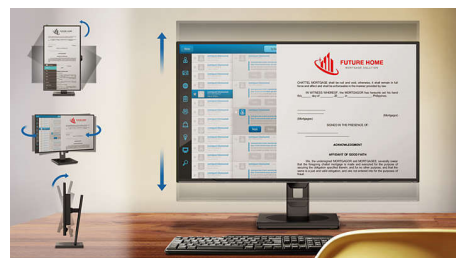

## EasyRead-tilstand

EasyRead-tilstand giver en oplevelse som at læse på papir

## SmartErgoBase

SmartErgoBase er en skærmfod, som giver en mere ergonomisk korrekt skærmvisning og kabelhåndtering. Foden kan drejes, vippe og roteres til forskellige vinkler for at sikre maksimal komfort. Stativet kan justeres i højden og garanterer optimalt visningsniveau og reducerer de fysiske belastninger ved en lang arbejdsdag, mens kabelhåndtering reducerer kabelrod og holder arbejdspladsen pæn og professionel.