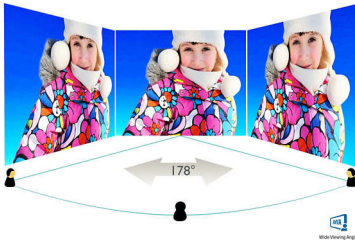

PHILIPS

Høydepunkter

AMVA LED-skjerm

AMVA LED-skjermen fra Philips bruker avansert multidomeneteknologi for vertikal justering som gir deg svært høye, statiske kontrastforhold for ekstra levende og klare bilder. Mens vanlige kontorprogrammer brukes enkelt, passer den svært godt til bilder, nettsurfing, filmer, spill og krevende grafiske programmer. Den optimaliserte pikselhåndteringsteknologien gir 178/178-graders visning i ekstra vid vinkel, noe som gir skarpe bilder, selv i 90 graders dreiemodus