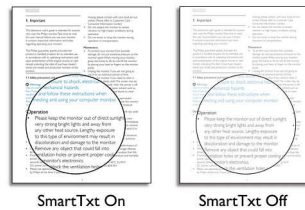

SmartTxt

SmartTxt er en sofistikert algoritme som gjør det lettere å lese tekstbaserte dokumenter, for eksempel PDF-dokumenter eller e-bøker, som ofte krever mer fokus og konsentrasjon.