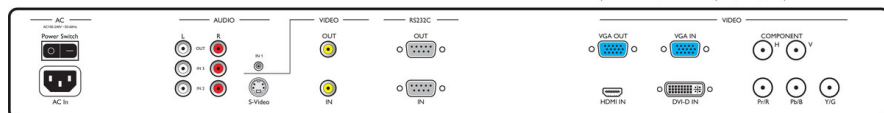

Rozměry

- Tloušťka rámečku: 45 mm
- Rozměry sady (Š x V x H): 1022 x 615 x 129 mm
- Rozměry přístroje v palcích (Š x V x H): 40,2 x 24,2 x 5,1 palců
- Rozměry přístroje se stojanem (V x H): 663 x 250 mm
- Rozměry přístroje se stojanem v palcích (V x H): 26,1 x 9,8 palců
- Hmotnost výrobku: 19,8 kg
- Hmotnost výrobku (lb): 43,65 lb
- Držák (standard VESA): 200 x 200 mm, 400 x 200 mm

Provozní podmínky

- Rozsah teplot (provozní): 0–40 °C
- Relativní vlhkost: 5–90 %
- Střední doba mezi poruchami (MTBF): 50 000 hodin

Spotřeba

- Napájení ze sítě: Střídavé napětí 90-264 V, 50/60 Hz
- Spotřeba (v režimu zapnuto): Typ. 132 W
- Spotřeba energie v pohotovostním režimu: <1 W

Zvuk

- Vestavěné reproduktory: 2 x 7 W (8 ohmů)

Příslušenství

- Dodávané příslušenství: Dálkový ovladač, Baterie pro dálkový ovladač, Napájecí kabel, Kabel VGA,

- Uživatelská příručka na disku CD-ROM, Stručný návod k rychlému použití, Stojan na nábytek
- Volitelné příslušenství: Stabilní držák na zeď, Stabilní držák na zeď, Držák na strop

Různé

- Bezel: antracitová metalická
- Záruka: Evropa/Severní Amerika: 3 roky
- Jazyky zobrazení údajů na obrazovce: Čeština, Francouzština, Němčina, Italština, Polština, Turečtina, Ruština, Zjednodušená čínština
- Regulační opatření: CE, FCC, třída B, CCC, RoHS, UL/cUL

Datum vydání 2022-05-17

Verze: 5.4.2

12 NC: 8670 000 58236
EAN: 87 12581 51556 0

© 2022 Koninklijke Philips N.V.
Všechna práva vyhrazena.

Údaje mohou být změněny bez předchozího varování.
Ochranné známky jsou majetkem Koninklijke Philips N.V. nebo jejich příslušných vlastníků.

www.philips.com