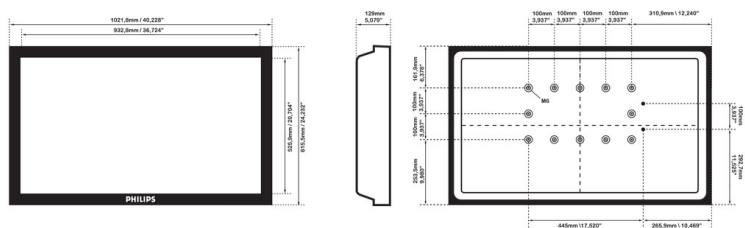

Rozměry

- Tloušťka rámečku: 45 mm
- Rozměry sady (Š x V x H): 1022 x 615 x 129 mm
- Rozměry přístroje v palcích (Š x V x H): 40,2 x 24,2 x 5,1 palců
- Rozměry přístroje se stojanem (V x H): 663 x 250 mm
- Rozměry přístroje se stojanem v palcích (V x H): 26,1 x 9,8 palců
- Hmotnost výrobku: 19,8 kg
- Hmotnost výrobku (lb): 43,65 lb
- Držák (standard VESA): 200 x 200 mm, 400 x 200 mm

Provozní podmínky

- Rozsah teplot (provozní): 0–40 °C
- Relativní vlhkost: 5–90 %
- Střední doba mezi poruchami (MTBF): 50 000 hodin

Spotřeba

- Napájení ze sítě: Střídavé napětí 90-264 V, 50/60 Hz
- Spotřeba (v režimu zapnuto): Typ. 132 W
- Spotřeba energie v pohotovostním režimu: <1 W

Zvuk

- Vestavěné reproduktory: 2 x 7 W (8 ohmů)

Příslušenství

- Dodávané příslušenství: Dálkový ovladač, Baterie pro dálkový ovladač, Napájecí kabel, Kabel VGA,

- Uživatelská příručka na disku CD-ROM, Stručný návod k rychlému použití, Stojan na nábytek
- Volitelné příslušenství: Stabilní držák na zeď, Stabilní držák na zeď, Držák na strop

Různé

- Bezel: antracitová metalická
- Záruka: Evropa/Severní Amerika: 3 roky
- Jazyky zobrazení údajů na obrazovce: Čeština, Francouzština, Němčina, Italština, Polština, Turečtina, Ruština, Zjednodušená čínština
- Regulační opatření: CE, FCC, třída B, CCC, RoHS, UL/cUL

Datum vydání 2022-05-17

Verze: 5.4.2

12 NC: 8670 000 58236
EAN: 87 12581 51556 0

© 2022 Koninklijke Philips N.V.
Všechna práva vyhrazena.

Údaje mohou být změněny bez předchozího varování.
Ochranné známky jsou majetkem Koninklijke Philips N.V. nebo jejich příslušných vlastníků.

www.philips.com