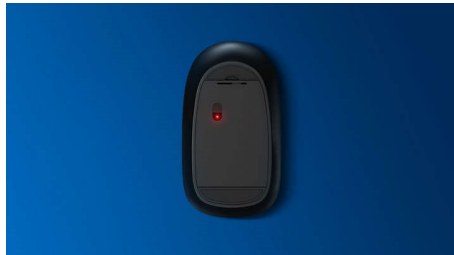

Plynulé optické sledování pohybu

Plynulé ovládání díky optickému sledování pohybu s vysokým rozlišením