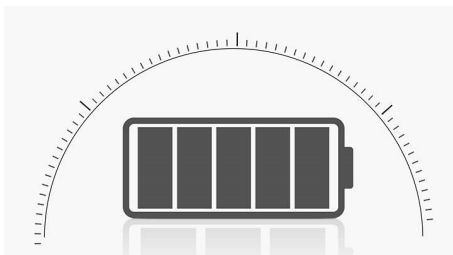

Dlouhá životnost

Dlouhá životnost baterie znamená, že baterie budete muset vyměňovat jen zřídka, abyste je mohli používat dlouhodobě a spolehlivě, když to bude potřeba.