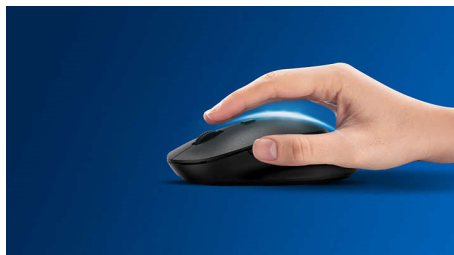

Pohodlné a ergonomické provedení

Pohodlné a ergonomické provedení myši přináší skvělý pocit